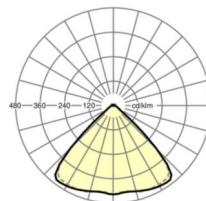

параметры

номер заказа	19410006120
код EAN	4020863405121
номер таможенного тарифа	94051190
Знак прохождения контроля	IP 20, класс защиты I, ENEC10 VDE, F, HACCP DIN10500/Food/IFS-пригодность для применения/BRC, Indoor, CE
Степень ударопрочности IK	IK03 (-20°C bis 35°C)
Температура окружения	ta -20°C в 35°C
Особые свойства	Готовность к IoT «Ready for IoT»
Гарантийный срок	5 лет
Государственные программы поддержки	BEG - государственные субсидии для энергосберегающих зданий (действительна только для Германии)

электротехника

Балласт	Электронный драйвер DALI2 (1 штука)
Мощность системы	53W
сетевое напряжение	230V/50Hz
автоматический предохранитель (пусковой ток)	13 штук/B10, 22 штук/B16, 21 штук/C10, 36 штук/C16
класс энергосбережения/Источник света	C

Оптика

Оснастка	LED, цветопередача/оттенок света CRI ≥ 80 / 3000K
Допуск для координаты цветности (MacAdam)	3SDCM
Фотобиологическая безопасность (светильник)	RG1
Номинальный световой поток	8967lm
Срок службы LED	50000h L80/B10 (Tq 35°C)
светоотдача светильников	170lm/W
Угол излучения	95° (C0) / 95° (C90)
UGR поп./вдоль	21.5 / 21.9

DEEP-LINK

<https://www.regiolux.de/ru/article/19410006120>

Ссылка	LED 9000lm 830
ηLB	100 %
Φ ↓/↑	98 % / 2 %
UGR поп./вдоль	21.5 / 21.9