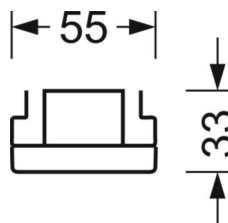

Лампо- и прибородержатели - Individual.Lens.Optic - прямой широконаправленный свет - без видимых стыков

Ламподержатель из оцинкованного стального профиля, поверхность покрыта лаком на полиэфирной смоле. Крепление без инструментов с нажимными затворами, встроенными в конструкцию, обеспечивают защиту от кражи и взлома. Цвет корпуса белый стандартный для электротехники RAL 9016; Прямой широко направленный свет, распространяющийся через линзу «Individual.Lens.Optic» из пластика ПММА. Оптика отдельных линз делает сборку и установку предельно удобными, плоскость легко чистится. Тройные ряды из отдельных линз и лампо-/прибородержатели, идеально согласованные между собой, обеспечивают цельный вид без стыков и неравномерностей. Подключение к электросети через штатную 5-полюсную штекерную деталь для быстрой сборки, со свободным выбором фаз. Встроенный механизм для правильной сборки для быстрого контакта. Сменные блоки, позволяющие легко модернизировать освещение, существенно продлевают срок службы всей осветительной установки.

параметры

номер заказа	19410006120
код EAN	4020863405121
номер таможенного тарифа	94051190
Знак прохождения контроля	IP 20, класс защиты I, ENEC10 VDE, F, HACCP DIN10500/Food/IFS-пригодность для применения/BRC, Indoor, CE
Степень ударопрочности IK	IK03 (-20°C bis 35°C)
Температура окружения	ta -20°C в 35°C
Особые свойства	Готовность к IoT «Ready for IoT»
Гарантийный срок	5 лет
Государственные программы поддержки	BEG - государственные субсидии для энергосберегающих зданий (действительна только для Германии)

электротехника